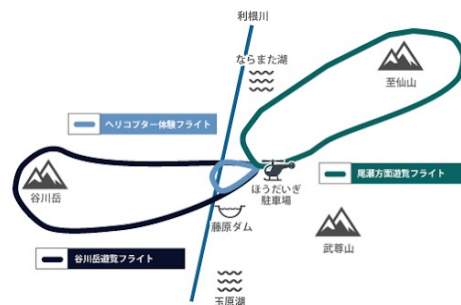

みなかみほうだいぎキャンプ場発着ヘリコプター遊覧イベント概要

日時	2022年7月12日（火）～7月25日（月）		
運営時間	9時～16時30分まで		
運行会社	匠航空株式会社		
コース	①15分遊覧コース 谷川岳コース	1名様	12000円
	②15分遊覧コース 尾瀬コース	1名様	12000円
	③3分ショートコース	1名様	2500円

※搭乗員2名～

※貸切ご希望の場合も応相談。ご希望に添えない場合もございます。

お申込方法 特設HPよりお申込みください。特設HP：<https://heli-tours.hodaigi.jp/>

みなかみほうだいぎキャンプ場公式HP：<https://hodaigi-camp.jp/>